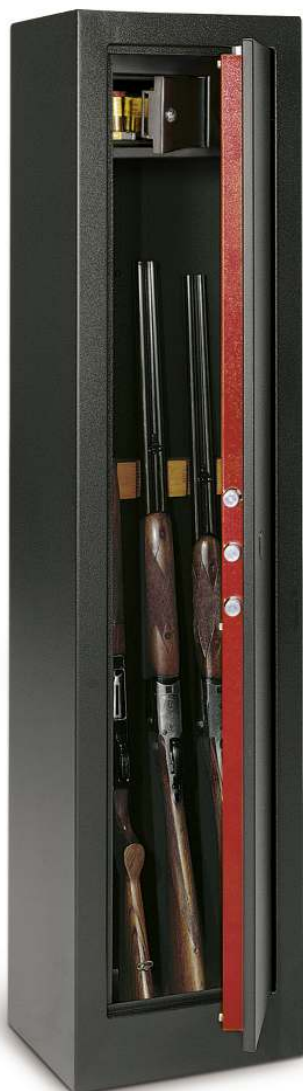

HOME-SAFE 400

Rastrelliera o fuciliera frontale per 7 fucili

- Struttura monoblocco in lamiera d'acciaio dello spessore di 2 mm.
- Spessore totale del battente 50 mm.
- Serratura di sicurezza a 6 leve con chiave a doppia mappa (2 chiavi in dotazione).
- Estrazione della chiave impossibile a serratura aperta
- 5 catenacci in acciaio nichelato Ø 22 mm.
- Completo di supporto e base per 7 fucili in legno massello verniciato.
- Ripiano interno in legno (HS/400S) o tesoretto con serratura a chiave (HS/400SC).
- Fori di ancoraggio sulla base e sullo schienale (4+4).
- Verniciatura con polvere epossidica.

HS/400S: con ripiano

HS/400SC: con tesoretto

HS/400SCE: con tastiera elettronica

Part. HS/400 SCE

Mod. HS / 400SC

Caratteristiche tecniche

CODICE	Misure esterne (mm)			Misure interne (mm)			Dimensioni porta (mm)		Nr. catenacci		Peso	Litri
	H	L	P	H	L	P	H	L	Oriz.	Vert.	Kg.	Lt.
HS/400S	1560	365	320	1300	360	265	1410	280	3	1+1	57	120
HS/400SC	1560	365	320	1300	360	265	1410	280	3	1+1	62	120
HS/400SCE	1560	365	320	1300	360	265	1410	280	3	1+1	62	120